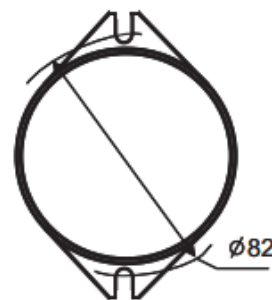

## СИГНАЛЬНАЯ ЛАМПА арт.SL

### 1. Технические характеристики

Напряжение питающей сети	230В ±10%
Степень защиты	IP54
Мощность потребления	5Вт
Диапазон рабочих температур	-40...+50 °С
Габаритные размеры	90x70x46 мм
Вес	0,05кг