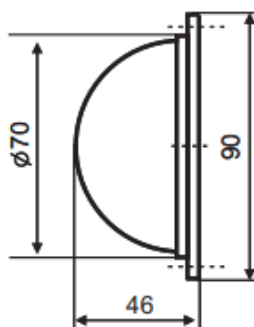

### 1. Технические характеристики

Напряжение питающей сети	230В ±10%
Степень защиты	IP54
Мощность потребления	5Вт
Диапазон рабочих температур	-40...+50 °С
Габаритные размеры	90x70x46 мм
Вес	0,05кг